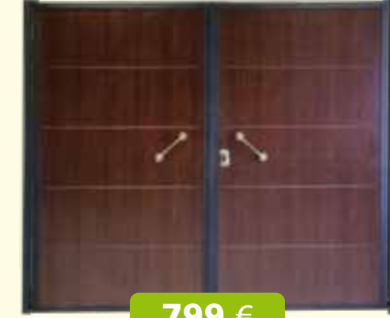

Abatible Alcázar Carruaje