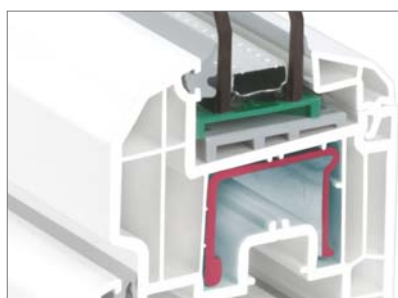

MÚLTIPLES POSIBILIDADES

DISEÑO Y CALIDAD EN SUS VENTANAS

Para una casa en buena forma

Muchas son las posibilidades arquitectónicas que usted puede realizar con ventanas fabricadas con perfiles REHAU Euro-Design 70. Las hojas de ventana están disponibles en tres diferentes diseños: hojas elegantemente redondeadas, discretamente achaflanadas o de superficie decalada. Así, sus ventanas, imprimen estilo a su vivienda y al mismo tiempo se integran armoniosamente en la arquitectura de su fachada, aportando siempre una alta protección acústica y térmica.

Para dar un toque de color

Las ventanas fabricadas con perfiles REHAU Euro-Design 70 ofrecen también muchas opciones a la hora de elegir el color. Además del clásico blanco, están disponibles en una gran variedad de colores y acabados superficiales para realizar cualquier estilo e idea. Si prefiere acabados rústicos de madera disponemos de una amplia gama de perfiles fáciles de limpiar, altamente estables a la luz y a la abrasión. Gracias a la técnica de REHAU el resultado es siempre de alta calidad.

Hoja de diseño austriaca

Barcelona: C/ Miquel Servet, 25, Pol. Ind. Camí Ral, Apartado de correos nº 164 - 08850 Gavà / Barcelona, Tel.: 93 635 35 00, Fax: 93 635 35 02, Barcelona@REHAU.com **Bilbao:** Ctra. Bilbao-Plencia, 31, Edificio Inbisa, Dpto. 202/203 - 48950 Asúa-Erandio / Vizcaya, Tel.: 94 453 86 36, Fax: 94 453 86 37, Bilbao@REHAU.com **Madrid:** C/ Marie Curie, 19 oficina B.8 - Edificio Autocampo II - 28521 Rivas-Vaciamadrid / Madrid, Tel.: 91 683 94 25, Fax: 91 683 10 63, Madrid@REHAU.com **Lisboa:** Av. D. João II, Lote 1.17.01 2B - 1990-084 Lisboa (Portugal) Tel.: 351 21 949 72 20, Fax: 351 21 949 72 39, Lisboa@REHAU.com