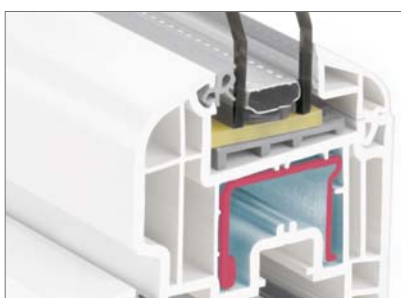

MÚLTIPLES POSIBILIDADES

DISEÑO Y CALIDAD EN SUS VENTANAS

Para una casa en buena forma

Muchas son las posibilidades arquitectónicas que usted puede realizar con ventanas fabricadas con perfiles REHAU Euro-Design 70. Las hojas de ventana están disponibles en tres diferentes diseños: hojas elegantemente redondeadas, discretamente achaflanadas o de superficie decalada. Así, sus ventanas, imprimen estilo a su vivienda y al mismo tiempo se integran armoniosamente en la arquitectura de su fachada, aportando siempre una alta protección acústica y térmica.

Para dar un toque de color

Las ventanas fabricadas con perfiles REHAU Euro-Design 70 ofrecen también muchas opciones a la hora de elegir el color. Además del clásico blanco, están disponibles en una gran variedad de colores y acabados superficiales para realizar cualquier estilo e idea. Si prefiere acabados rústicos de madera disponemos de una amplia gama de perfiles fáciles de limpiar, altamente estables a la luz y a la abrasión. Gracias a la técnica de REHAU el resultado es siempre de alta calidad.

Hoja de diseño redondeada

Barcelona: C/ Miquel Servet, 25, Pol. Ind. Camí Ral, Apartado de correos nº 164 - 08850 Gavà / Barcelona, Tel.: 93 635 35 00, Fax: 93 635 35 02, Barcelona@REHAU.com **Bilbao:** Ctra. Bilbao-Plencia, 31, Edificio Inbisa, Dpto. 202/203 - 48950 Asúa-Erandio / Vizcaya, Tel.: 94 453 86 36, Fax: 94 453 86 37, Bilbao@REHAU.com **Madrid:** C/ Marie Curie, 19 oficina B.8 - Edificio Autocampo II - 28521 Rivas-Vaciamadrid / Madrid, Tel.: 91 683 94 25, Fax: 91 683 10 63, Madrid@REHAU.com **Lisboa:** Av. D. João II, Lote 1.17.01 2B - 1990-084 Lisboa (Portugal) Tel.: 351 21 949 72 20, Fax: 351 21 949 72 39, Lisboa@REHAU.com