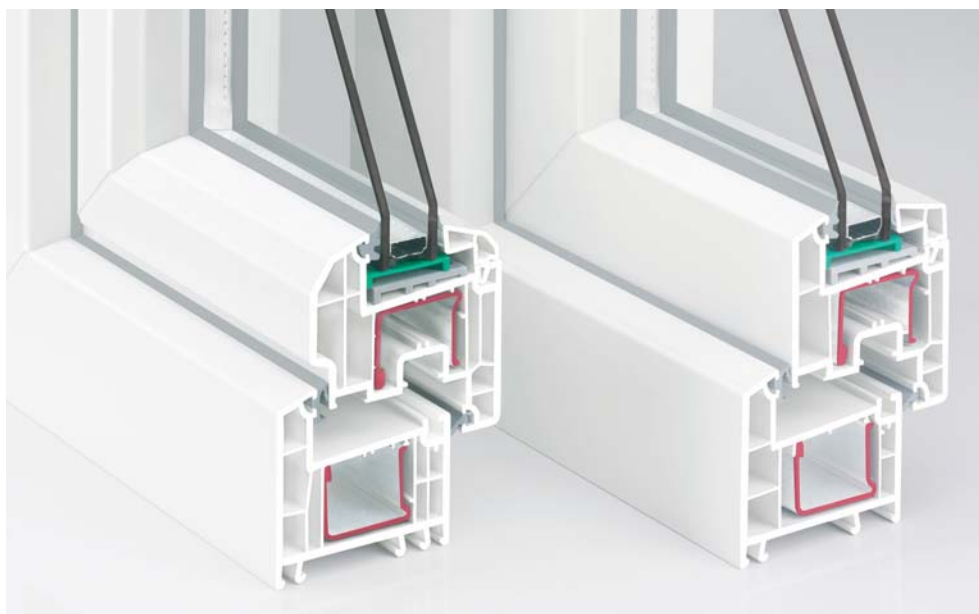

Para dar un toque de diseño a sus ventanas

Usted invierte mucho dinero en su hogar y quiere que los acabados sean exactamente como usted desea. Las ventanas fabricadas con perfiles REHAU Euro-Design 70 contribuyen a que disfrute plenamente de su casa, en especial si tiene altas exigencias en cuanto al diseño. Las ventanas del sistema REHAU Euro-Design 70 favorecen el aspecto de su casa; la gran variedad de formas y diseños de hojas le abren un amplio abanico de posibilidades.

El valor U describe la transmisión térmica a través de un elemento constructivo. Cuanto más pequeño es el valor U, tanto menor es la pérdida de calor.

Todas las ventajas en resumen:

Sistema de perfiles de ventana REHAU Euro-Design 70 para edificaciones de calidad

- ideal para viviendas energéticamente eficientes
- técnica de 5 cámaras
- tanto de obra nueva como de rehabilitación
- para ventanas y balconeras
- compatible con cajón de persiana Comfort-Design Plus
- para edificaciones de calidad

Por ello, los perfiles REHAU Euro-Design 70 son idóneos para construcciones ecoeficientes.

MÚLTIPLES POSIBILIDADES

DISEÑO Y CALIDAD EN SUS VENTANAS

Para una casa en buena forma

Muchas son las posibilidades arquitectónicas que usted puede realizar con ventanas fabricadas con perfiles REHAU Euro-Design 70. Las hojas de ventana están disponibles en tres diferentes diseños: hojas elegantemente redondeadas, discretamente achaflanadas o de superficie decalada. Así, sus ventanas, imprimen estilo a su vivienda y al mismo tiempo se integran armoniosamente en la arquitectura de su fachada, aportando siempre una alta protección acústica y térmica.