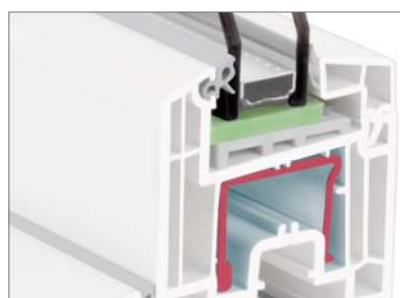

MÚLTIPLES POSIBILIDADES

DISEÑO Y CALIDAD EN SUS VENTANAS

Para una casa en buena forma

Muchas son las posibilidades arquitectónicas que usted puede realizar con ventanas fabricadas con perfiles REHAU Euro-Design 70. Las hojas de ventana están disponibles en tres diferentes diseños: hojas elegantemente redondeadas, discretamente achaflanadas o de superficie decalada. Así, sus ventanas, imprimen estilo a su vivienda y al mismo tiempo se integran armoniosamente en la arquitectura de su fachada, aportando siempre una alta protección acústica y térmica.

Para dar un toque de color

Las ventanas fabricadas con perfiles REHAU Euro-Design 70 ofrecen también muchas opciones a la hora de elegir el color. Además del clásico blanco, están disponibles en una gran variedad de colores y acabados superficiales para realizar cualquier estilo e idea. Si prefiere acabados rústicos de madera disponemos de una amplia gama de perfiles fáciles de limpiar, altamente estables a la luz y a la abrasión. Gracias a la técnica de REHAU el resultado es siempre de alta calidad.

Hoja de diseño tradicional

Barcelona: C/ Miquel Servet, 25, Pol. Ind. Camí Ral, Apartado de correos nº 164 - 08850 Gavà / Barcelona, Tel.: 93 635 35 00, Fax: 93 635 35 02, Barcelona@REHAU.com **Bilbao:** Ctra. Bilbao-Plencia, 31, Edificio Inbisa, Dpto. 202/203 - 48950 Asúa-Erandio / Vizcaya, Tel.: 94 453 86 36, Fax: 94 453 86 37, Bilbao@REHAU.com **Madrid:** C/ Marie Curie, 19 oficina B.8 - Edificio Autocampo II - 28521 Rivas-Vaciamadrid / Madrid, Tel.: 91 683 94 25, Fax: 91 683 10 63, Madrid@REHAU.com **Lisboa:** Av. D. João II, Lote 1.17.01 2B - 1990-084 Lisboa (Portugal) Tel.: 351 21 949 72 20, Fax: 351 21 949 72 39, Lisboa@REHAU.com